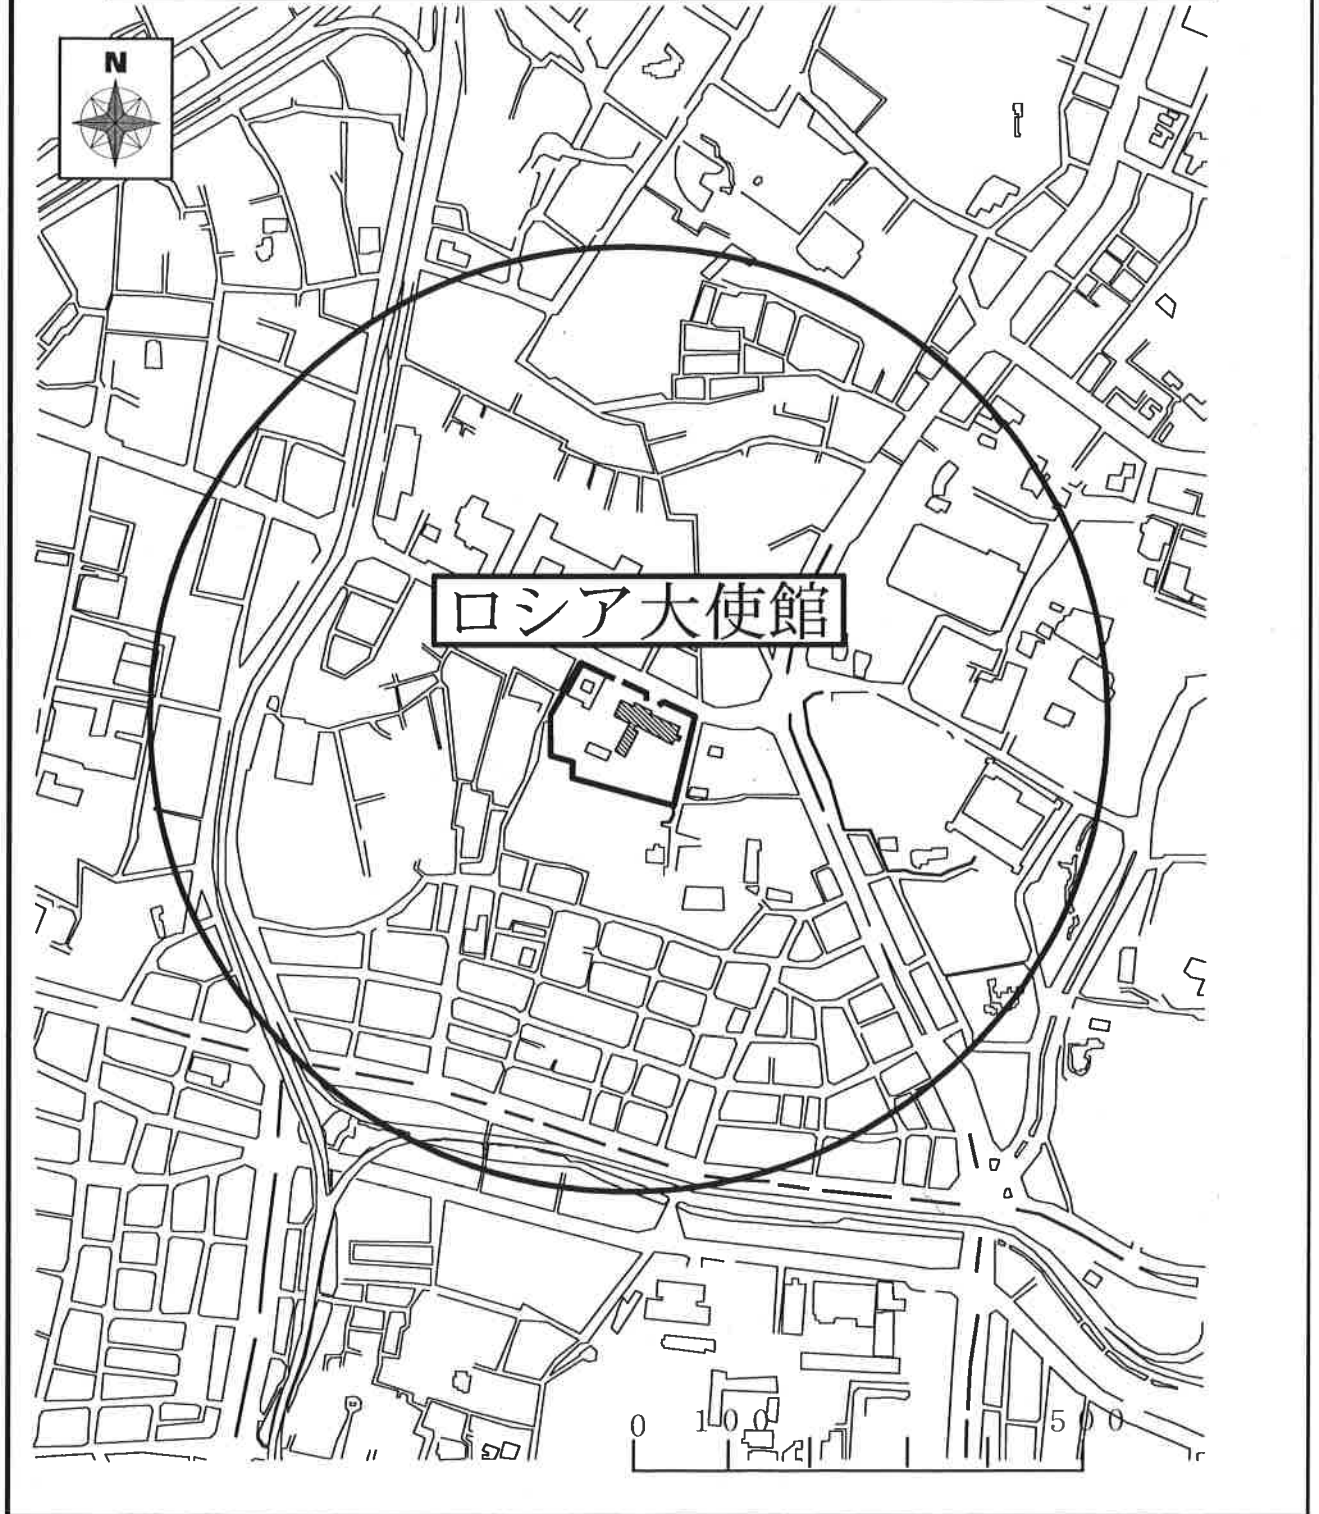

(時間、ルート、機番、搭乗員、目的等)

(1) 期 間

平成28年12月16日(金) 午前9時から警備終了まで

(2) 区 域

- ・ 東京国際空港地区(東京国際空港の外周から1500m)
- ・ 皇居・迎賓館・官庁街等地区(外周500m)
- ・ 首都高速道路の指定区間
(湾岸線、11号台場線、1号羽田線、4号新宿線、都心環状線の一部)

※ 別図のとおり

3 連絡先

警視庁警備第二課(警備対策係)

電話03(3581)4321

内線 55331~2

フライト自粛要請時間・区域（ロシア大使館）

時 間	区 域
12月16日（金） 午前9時00分から 警備終了までの間	ロシア大使館の中心から 両側 500m 高度 3,000m フィートの区域内

フライト自粛要請時間・区域（総理官邸）

期 間（時 間）	区 域
12月16日（金）午前9時00分から 警備終了までの間	総理官邸の中心か500m、 高度3000フィートの区域内

0 100 500m

フライト自粛要請時間・区域（首都高速道路）

時 間	区 域
12月16日（金）午前9時00分から 警備終了までの間	沿道両側 1,000m 高速 3,000 フィートの区域内

フライト自粛要請時間・区域（東京国際空港）

期 間（時 間）	区 域
12月16日（金）午前9時00分から 警備終了までの間	東京国際空港の中心から1,500 m、高度3000フィートの区域内