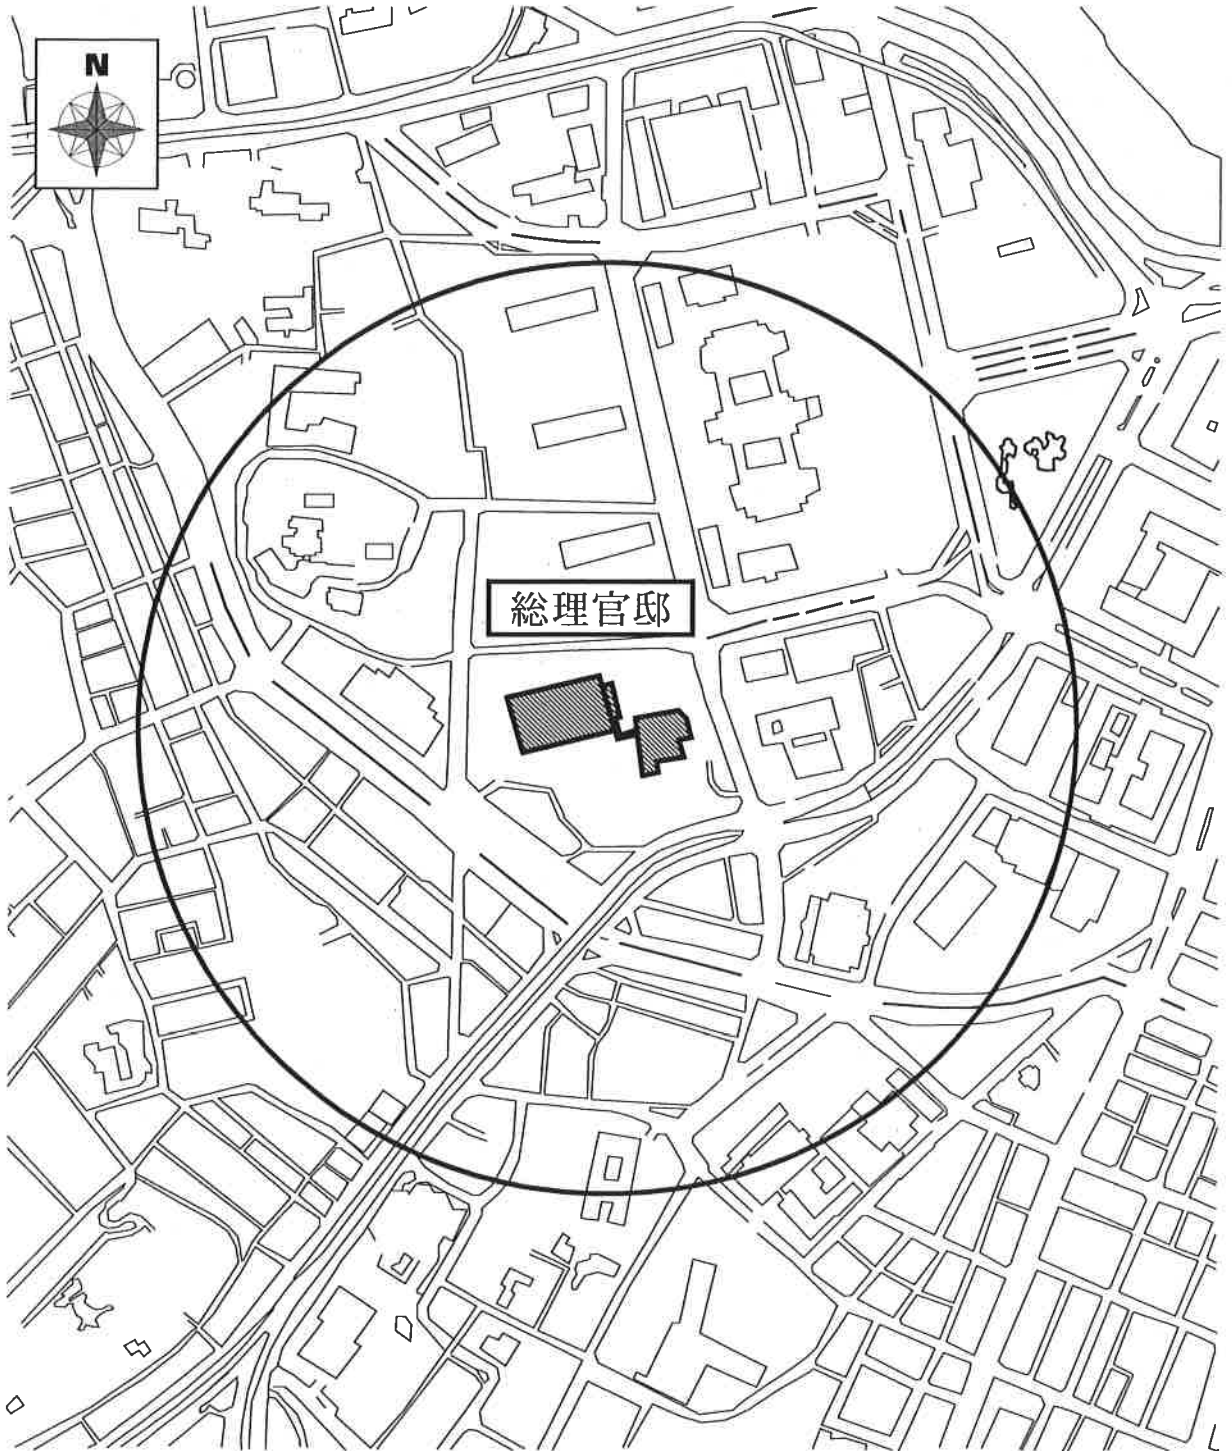

(時間、ルート、機番、搭乗員、目的等)

(1) 期 間

平成28年12月16日(金) 午前9時から警備終了まで

(2) 区 域

- ・ 東京国際空港地区(東京国際空港の外周から1500m)
- ・ 皇居・迎賓館・官庁街等地区(外周500m)
- ・ 首都高速道路の指定区間
(湾岸線、11号台場線、1号羽田線、4号新宿線、都心環状線の一部)

※ 別図のとおり

3 連絡先

警視庁警備第二課(警備対策係)

電話03(3581)4321

内線 55331~2

フライト自粛要請時間・区域（ロシア大使館）

時 間	区 域
12月16日（金） 午前9時00分から 警備終了までの間	ロシア大使館の中心から 両側 500m 高度 3,000m フィートの区域内

フライト自粛要請時間・区域（総理官邸）

期 間（時 間）	区 域
12月16日（金）午前9時00分から 警備終了までの間	総理官邸の中心か500m、 高度3000フィートの区域内

0 100 500m

フライト自粛要請時間・区域（首都高速道路）

時 間	区 域
12月16日（金）午前9時00分から 警備終了までの間	沿道両側 1,000m 高速 3,000 フィートの区域内

フライト自粛要請時間・区域（東京国際空港）

期 間（時 間）	区 域
12月16日（金）午前9時00分から 警備終了までの間	東京国際空港の中心から1,500 m、高度3000フィートの区域内