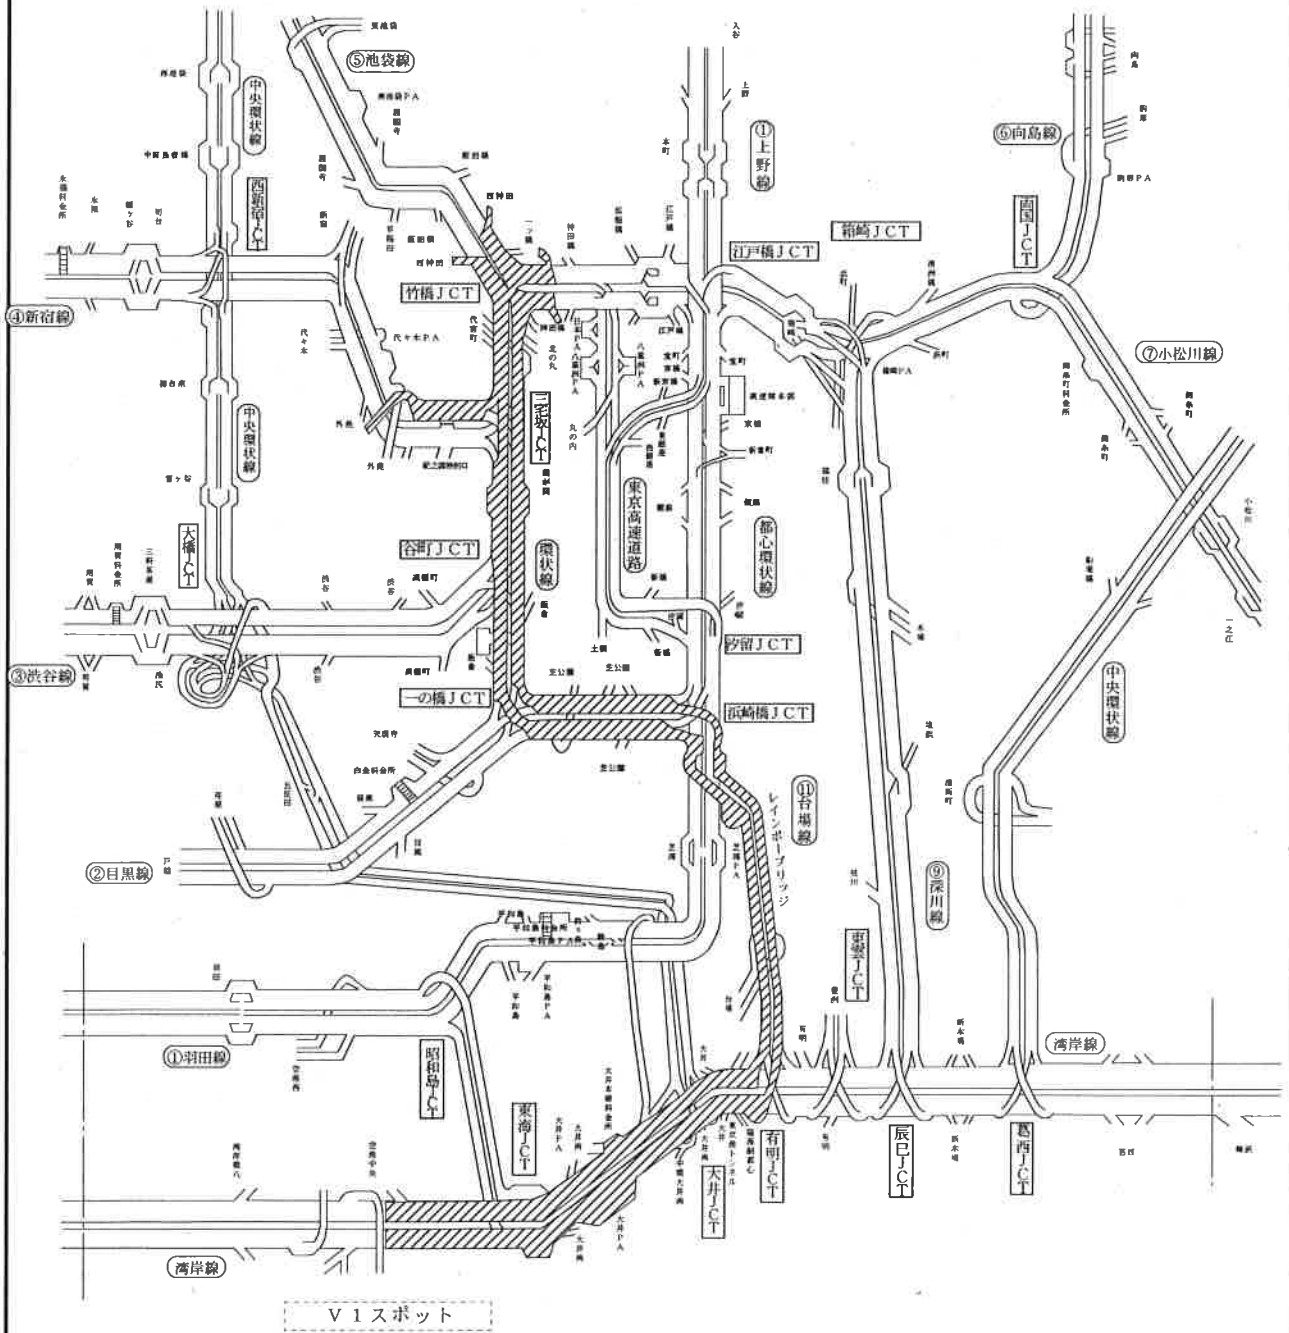

(時間、ルート、機番、搭乗員、目的等)

(1) 期 間

平成28年12月16日(金) 午前9時から警備終了まで

(2) 区 域

- ・ 東京国際空港地区(東京国際空港の外周から1500m)
- ・ 皇居・迎賓館・官庁街等地区(外周500m)
- ・ 首都高速道路の指定区間
(湾岸線、11号台場線、1号羽田線、4号新宿線、都心環状線の一部)

※ 別図のとおり

3 連絡先

警視庁警備第二課(警備対策係)

電話03(3581)4321

内線 55331~2

フライト自粛要請時間・区域（ロシア大使館）

時 間	区 域
12月16日（金） 午前9時00分から 警備終了までの間	ロシア大使館の中心から 両側 500m 高度 3,000m フィートの区域内

フライト自粛要請時間・区域（総理官邸）

期 間（時 間）	区 域
12月16日（金）午前9時00分から 警備終了までの間	総理官邸の中心か500m、 高度3000フィートの区域内

0 100 500m

フライト自粛要請時間・区域（首都高速道路）

時 間	区 域
12月16日（金）午前9時00分から 警備終了までの間	沿道両側 1,000m 高速 3,000 フィートの区域内

フライト自粛要請時間・区域（東京国際空港）

期 間（時 間）	区 域
12月16日（金）午前9時00分から 警備終了までの間	東京国際空港の中心から1,500 m、高度3000フィートの区域内